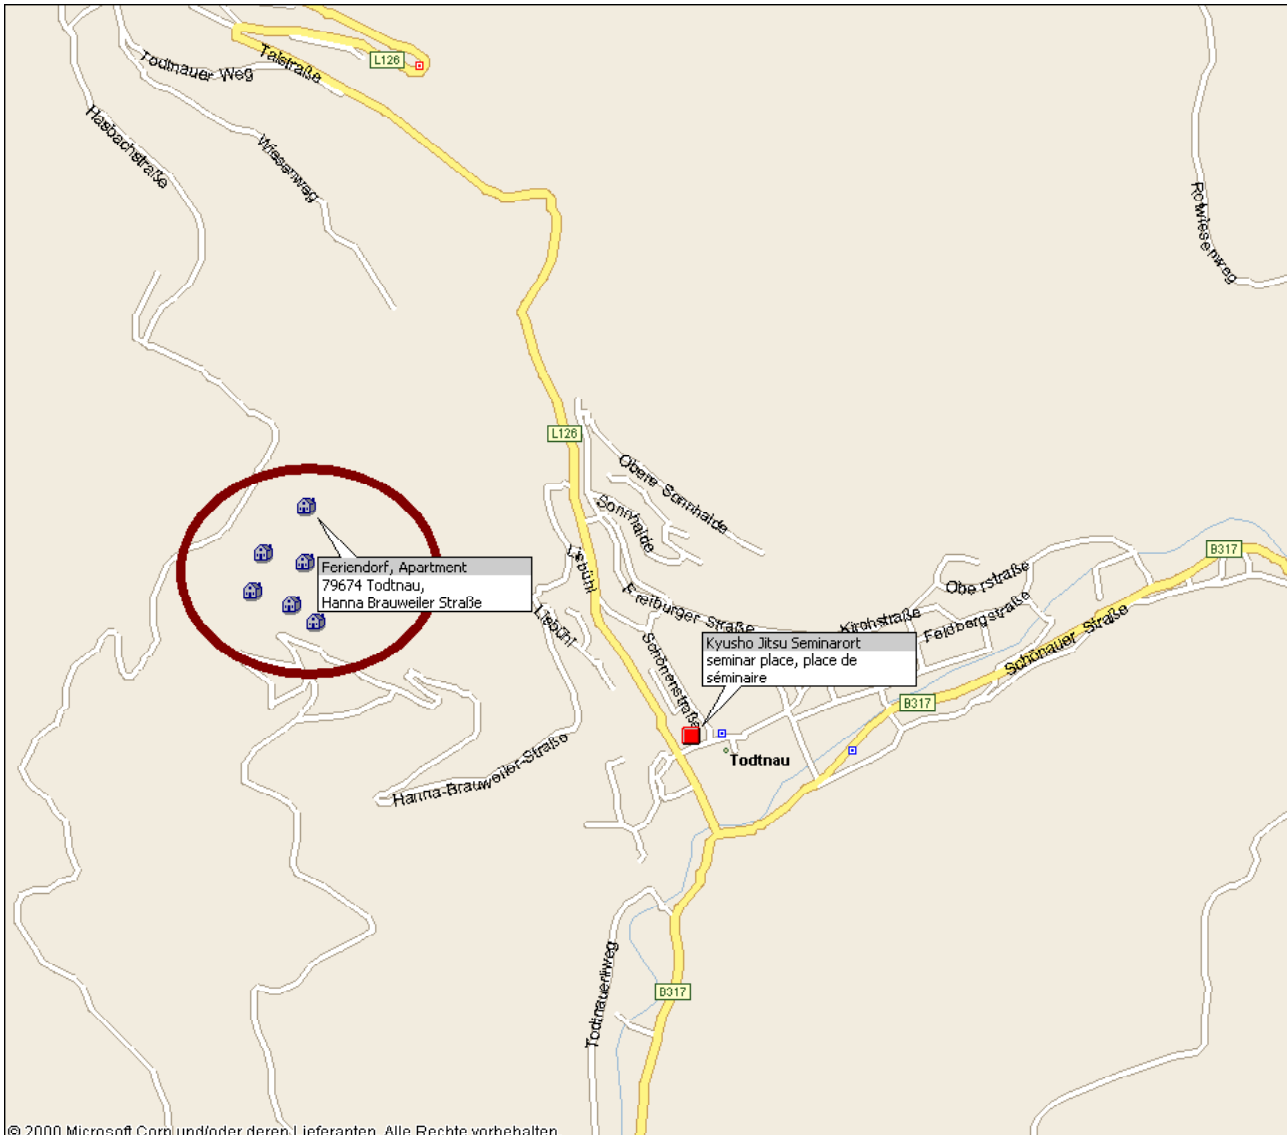

Black Forest Camp 2009

Seminarort / Seminar place / Place de séminaire

Black Forest Camp 2009

Seminarort / Seminar place / Place de séminaire

Seminare : 79674 Todtnau, Schönenstraße 1

Feriedorf : 79674 Todtnau, Hanna Brauweilerstraße

Webseite - Kyusho Jitsu Germany : www.kyusho-jitsu.de

Budo Club Todtnau : Dojo Schönenstraße 1, 79674 Todtnau

Postadresse : Gebhard Lämmle – Neustadtstraße 15, 79677 Schönau

Tel. 0049173-3194448

Webseite - BC Todtnau: www.budoclub-todtnau.de