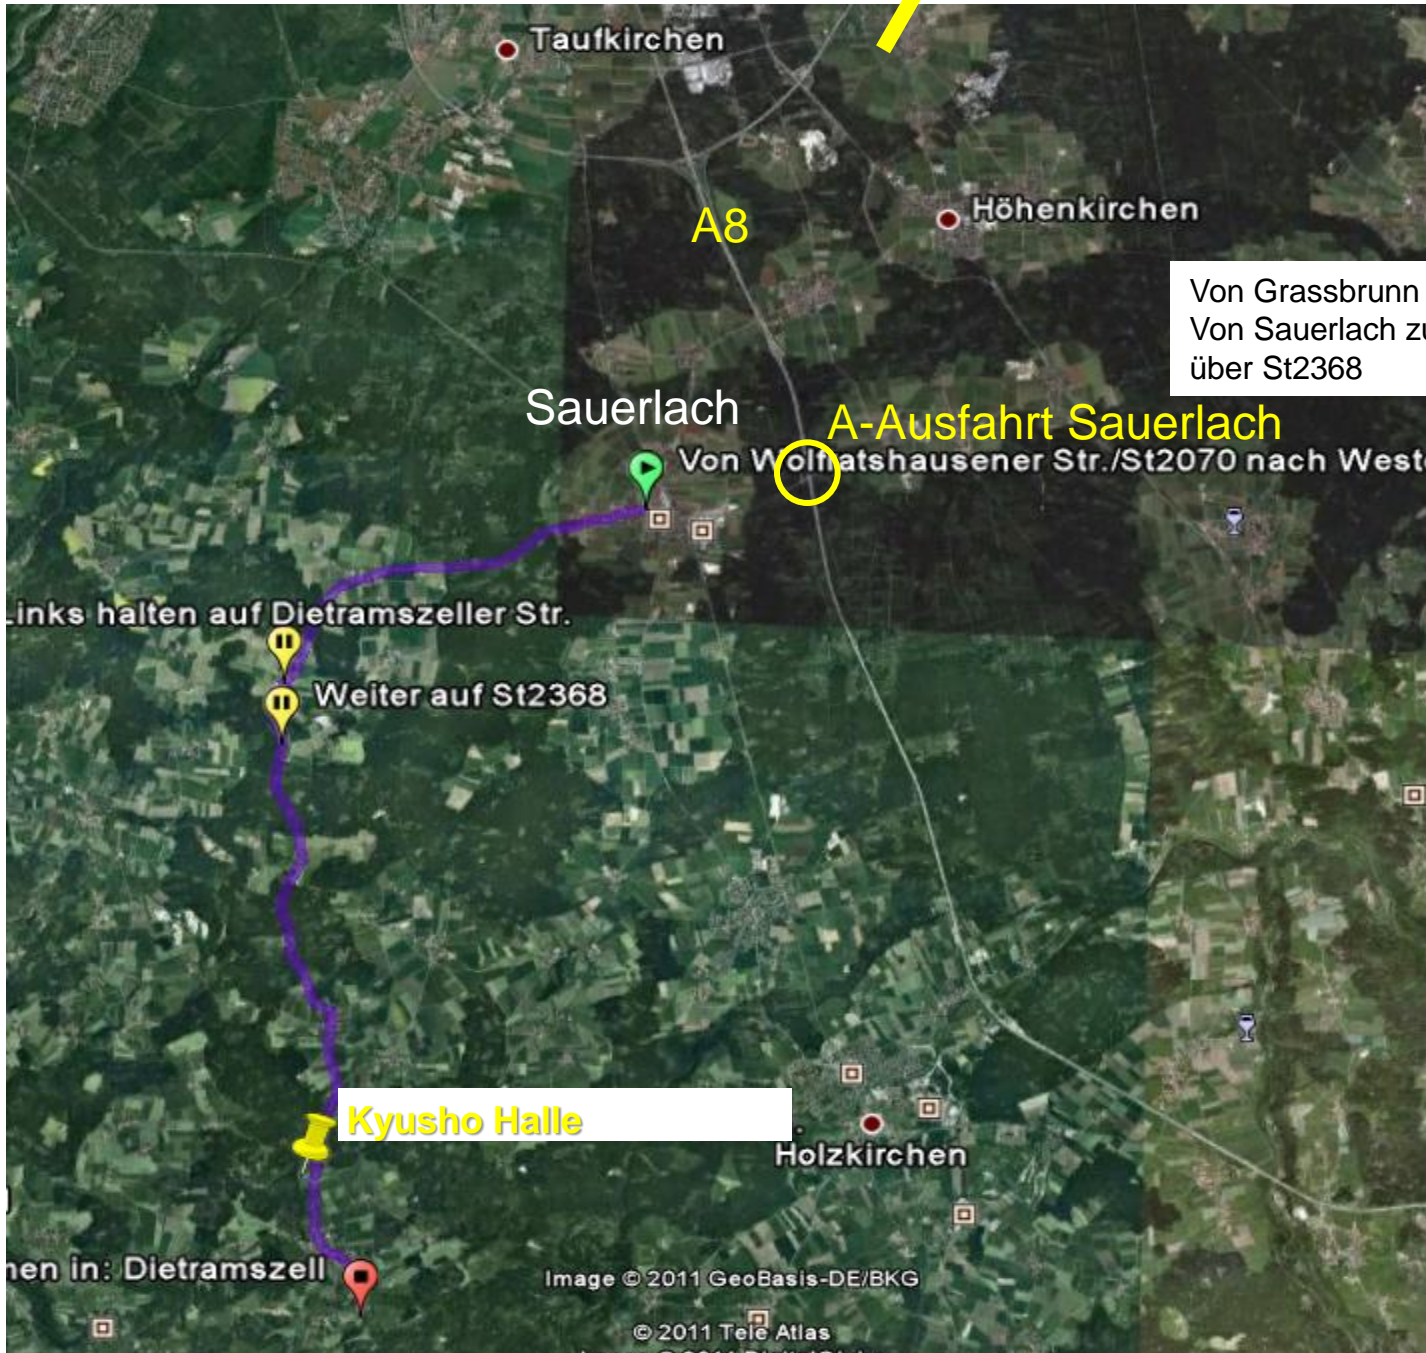

München

Grassbrunn

Von Grassbrunn nach Sauerlach 20 km
Von Sauerlach zur Trainingshalle
über St2368 7 km

Trainingshalle

s.n.S.

Google Earth: Strecke Sauerlach nach Dietramszell als Route eingeben

Instruktionen im Falle des Nichtfindens
über Harald: 01520/4438310 (Vodafone)

Google Earth - Neu: Ortsmarkierung

Name: 

Breite:

Länge:

Beschreibung

Beschreibung:

einen Straßennamen gibt es nicht!

Es ist das Sportheim an der Leonhardikirche 1 km vor Dietramszell zwischen Linden und Dietramszell.

Von der A8 München nach Salzburger Autobahn/Ausfahrt Sauerlach kommend, geradeaus an der Ampel/ Hauptkreuzung durchfahren Richtung Wolfratshausen, durch Altkirchen bis Endlhausen. Am Kriegerdenkmal in einer scharfen Rechtskurve geradeaus nach Dietramszell fahren. Durch Fraßhausen, durch Linden durch - nach ca. 3km rechts das Sportzentrum hinter der Leonhardikirche. Ausgeschildert mit Karate-Schildern.